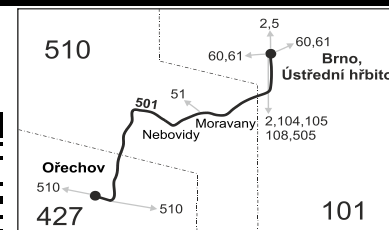

Vysvětlivky:

- ⇒ spoje navazující na linku 501
- (x) zastávka v prac.dnech od 19 do 6 hodin, v sobotu a neděli celodenně na znamení
- (z) zastávka celodenně na znamení
- ♣ spoj s bezbariérově přístupným vozidlem
- ✕ jede v pracovních dnech
- Ⓣ jede v sobotu
- † jede v neděli a ve státem uznávané svátky
- V spoj vyčká v zastávce Brno, Ořechovská příjezdu linky N96 od nočního spojení z hlavního nádraží

- ⚡ odjezd z dočasné zastávky u vstupu do OC Futurum (u výdejního okénka KFC)
- ♣ odjezd ze standardní zastávky u okružní křižovatky
- N úsekovou jízdenku nelze vydat
- S z Ořechova po trase linky 154 do Ivančic

101