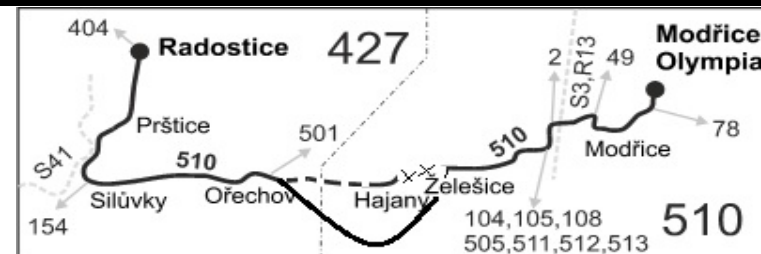

Vysvětlivky:

- ⇒ spoje navazující na linku 510
- (o) zastávka od 20 do 5 hodin na znamení
- (z) zastávka celodenně na znamení
- ∅ spoj jede po jiné trase
- ♿ spoj s bezbariérově přístupným vozidlem
- ⊕ jede v sobotu
- † jede v neděli a ve státem uznávané svátky
- 🕒 odjezd na zavolání, a to nejméně 60 minut před odjezdem na 5 4317 4317, volba 1.

Šťastnou cestu s IDS JMK